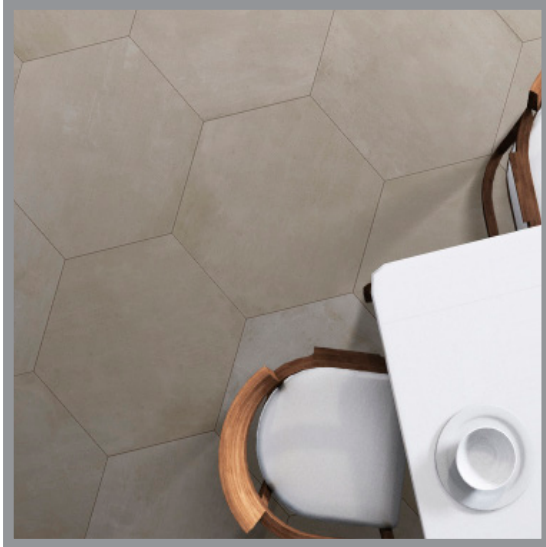

AZTECA CAL HEX

Porcelaine | 52x60cm (20.47" x 23.62")

Si vous voulez voir cette page Cal Hex? Visiter www.saranatile.com

E M B A L L A G E				** INFORMATIONS PEUVENT CHANGER SANS PRÉAVIS **				
		BOÎTES		PALLETTE			TECHNIQUE	
GRANDEUR	MCX	P/C	LBS	MCX	BOITES	P/C	PEI	MOHS
52x60cm	4	10.11	41	144	36	363.96	-	-

CALHEX - GOLDHEX60
Calacatta Gold Hex 60
(52x60cm)
\$12.95/Pc

CALHEX - SILVEHEX60
Calacatta Silver Hex 60
(52x60cm)
\$12.95/Pc

AZTECA KAI

Porcelaine | 52x60cm (20.47" x 23.62")

Si vous voulez voir cette page Kai? Visiter www.saranatile.com