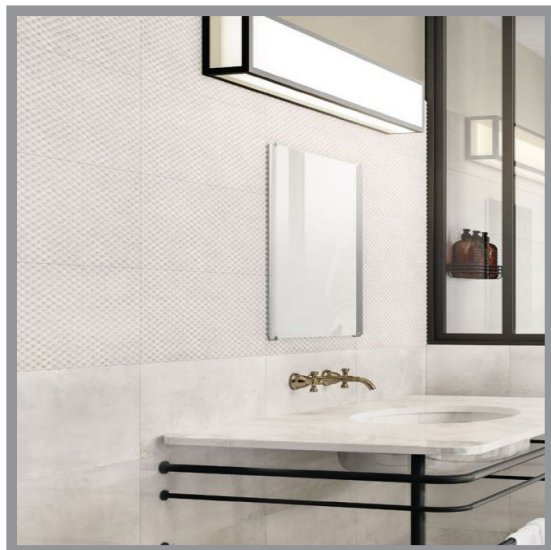

MATERIA

RECTIFIÉ PORCELAINE | 60x60cm (24"x24") | 60x119.5cm (23.6"x47.2")
30x60cm (11.8"x23.6")

Si vous voulez voir cette page Materia ? Visiter www.saranatile.com

E M B A L L A G E		**INFORMATIONS PEUVENT CHANGER SANS PRÉAVIS**						
GRANDEUR	BOÎTES			PALLETTE			TECHNIQUE	
	MCX	P/C	LBS	MCX	BOÎTES	P/C	PEI	MOHS
30x60cm (Garage)	6	11.62	46	240	40	464.8	-	-
60x60cm	3	11.62	46	120	40	464.8	-	-
60x60cm New	4	15.5	61	128	32	492		
60x119.5cm	2	15.5	68	60	30	465	-	-