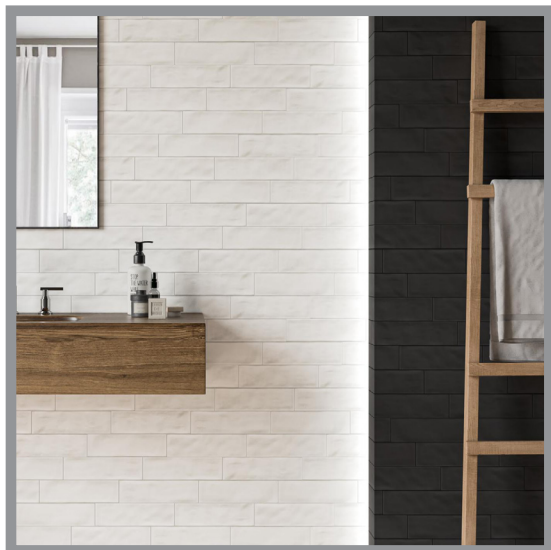

CHIARA

PORCELAINE | 7x28cm (2.7"x11")

Si vous voulez voir cette page Chiara ? Visiter www.saranatile.com

E M B A L L A G E									**INFORMATIONS PEUVENT CHANGER SANS PRÉAVIS**								
			BOÎTES			PALLETTE			TECHNIQUE								
GRANDEUR	MCX	P/C	LBS	MCX	BOITES	P/C	PEI	MOHS									
7x28cm	27	6.78	23.14	3267	121	820.38	-	-									
7x28cm New	30	6.35	25.7	3240	120	762	-	-									

CHIARA- BLA728BRN
Blanco **Brillo** (7x28cm)
\$9.35/Pc

CHIARA- NER728BRN
Nero **Brillo** (7x28cm)
\$9.35/Pc

CHIARA- GRI728BRN
Gris **Brillo** (7x28cm)
\$9.35/Pc

CHIARA- BEIG728BRN
Beige **Brillo** (7x28cm)
\$9.35/Pc

CHIARA- BLA728MAN
Blanco **Matte** (7x28cm)
\$9.35/Pc

CHIARA- NER728MAN
Nero **Matte** (7x28cm)
\$9.35/Pc

CHIARA- GRI728MAN
Gris **Matte** (7x28cm)
\$9.35/Pc

CHIARA- BEIG728MAN
Beige **Matte** (7x28cm)
\$9.35/Pc