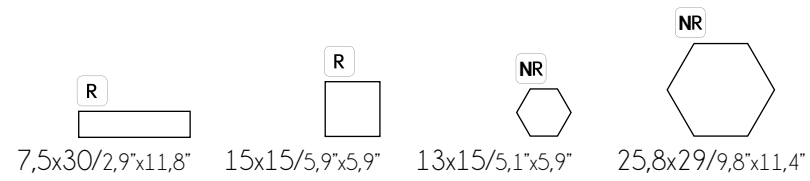

chiara

Chiara

Característica técnicas / Technical features

Formatos / Sizes

porcelain

Wall tiles 7,5x30 Chiara Negro Mate 60x120 Pedregal Silver
Floor tiles 60x60 Pedregal Silver

Packing list

Código de tarifa / Price list

Formato/Size	pz/cj	m ² /cj	kg / cj	cj/pl	m2 / pl	kg / pl
7,5x30	25	0,56	9	121	67,76	1109
15x15	22	0,50	10,13	120	60	1235,60
13x15	24	0,33	6,75	120	39,60	830
25,8x29 Hexa	18	1,00	22,50	48	48,00	1100

Formato/Size	Código de tarifa/Price list
7,5x30	M61
15x15	M108
13x15	M109
25,8x29 Hexa	M110