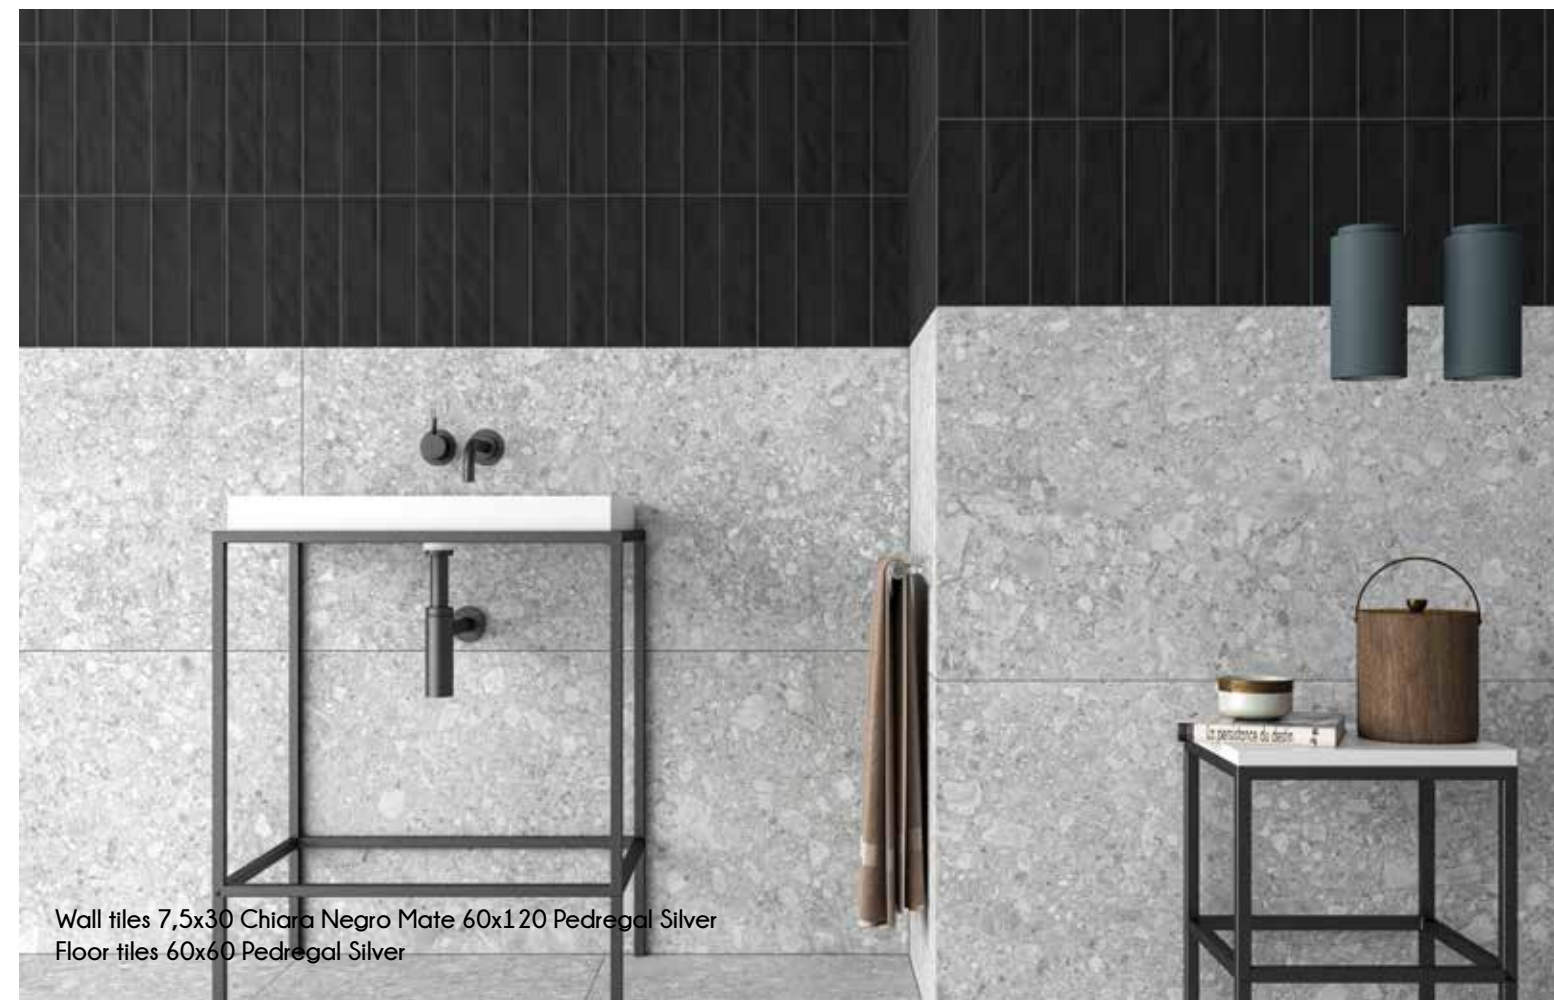

Chiara

Característica técnicas / Technical features

Formatos / Sizes

porcelain

Wall tiles 7,5x30 Chiara Negro Mate 60x120 Pedregal Silver
Floor tiles 60x60 Pedregal Silver

Packing list

Código de tarifa / Price list

Formato/Size	pz/cj	m² /cj	kg / cj	cj/pl	m2 / pl	kg / pl
7,5x30	25	0,56	9	121	67,76	1109
15x15	22	0,50	10,13	120	60	1235,60
13x15	24	0,33	6,75	120	39,60	830
25,8x29 Hexa	18	1,00	22,50	48	48,00	1100

Formato/Size	Código de tarifa/Price list
7,5x30	M61
15x15	M108
13x15	M109
25,8x29 Hexa	M110

Colores / Colours