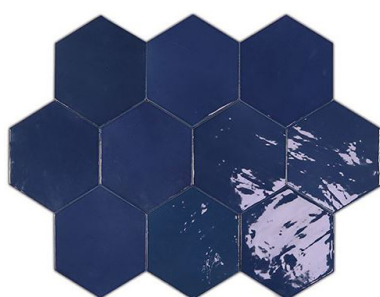

# ZELLIGE

MUR | 10.8x12.4cm (4"x5")

Si vous voulez voir cette page Zellige? Visiter [www.saranatile.com](http://www.saranatile.com)

E M B A L L A G E		** INFORMATIONS PEUVENT CHANGER SANS PRÉAVIS **							
	BOÎTES			PALLETTE			TECHNIQUE		
GRANDEUR	MCX	P/C	LBS	MCX	BOITES	P/C	PEI	MOHS	
10.8x12.4cm	38	4.11	12	4522	119	489	-	-	

**ZELLIG - WHITE**  
White (10.8x12.4cm)  
\$14.95/Pc

**ZELLIG - COBALT**  
Cobalt (10.8x12.4cm)  
\$14.95/Pc

**ZELLIG - AQUA**  
Aqua (10.8x12.4cm)  
\$14.95/Pc

**ZELLIG - GREY**  
Grey (10.8x12.4cm)  
\$14.95/Pc

**ZELLIG - EMERALD**  
Emerald (10.8x12.4cm)  
\$14.95/Pc

**ZELLIG - NUDE**  
Nude (10.8x12.4cm)  
\$14.95/Pc

**ZELLIG - MINT**  
Mint (10.8x12.4cm)  
\$14.95/Pc

**ZELLIG - GRAPHITE**  
Charcoal (10.8x12.4cm)  
\$14.95/Pc