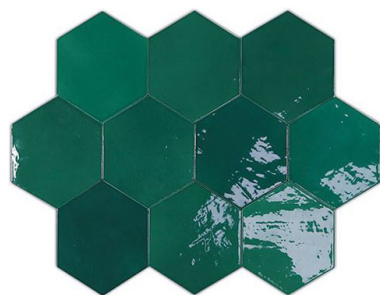

# ZELLIGE

MUR | 10.8x12.4cm (4"x5")

Si vous voulez voir cette page Zellige? Visiter [www.saranatile.com](http://www.saranatile.com)

E M B A L L A G E		** INFORMATIONS PEUVENT CHANGER SANS PRÉAVIS **							
	BOÎTES			PALLETTE			TECHNIQUE		
GRANDEUR	MCX	P/C	LBS	MCX	BOITES	P/C	PEI	MOHS	
10.8x12.4cm	38	4.11	12	4522	119	489	-	-	

**ZELLIG - WHITE**  
White (10.8x12.4cm)  
\$14.95/Pc

**ZELLIG - COBALT**  
Cobalt (10.8x12.4cm)  
\$14.95/Pc

**ZELLIG - AQUA**  
Aqua (10.8x12.4cm)  
\$14.95/Pc

**ZELLIG - GREY**  
Grey (10.8x12.4cm)  
\$14.95/Pc

**ZELLIG - EMERALD**  
Emerald (10.8x12.4cm)  
\$14.95/Pc

**ZELLIG - NUDE**  
Nude (10.8x12.4cm)  
\$14.95/Pc

**ZELLIG - MINT**  
Mint (10.8x12.4cm)  
\$14.95/Pc

**ZELLIG - GRAPHITE**  
Charcoal (10.8x12.4cm)  
\$14.95/Pc