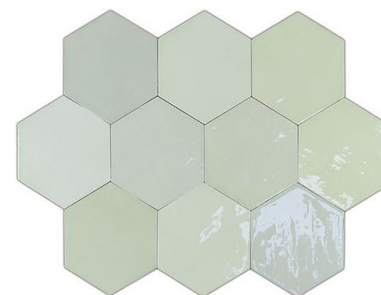

# ZELLIGE

MUR | 10.8x12.4cm (4"x5")

Si vous voulez voir cette page Zellige? Visiter [www.saranatile.com](http://www.saranatile.com)

E M B A L L A G E		** INFORMATIONS PEUVENT CHANGER SANS PRÉAVIS **							
	BOÎTES			PALLETTE			TECHNIQUE		
GRANDEUR	MCX	P/C	LBS	MCX	BOITES	P/C	PEI	MOHS	
10.8x12.4cm	38	4.11	12	4522	119	489	-	-	

**ZELLIG - WHITE**  
White (10.8x12.4cm)  
\$14.95/Pc

**ZELLIG - COBALT**  
Cobalt (10.8x12.4cm)  
\$14.95/Pc

**ZELLIG - AQUA**  
Aqua (10.8x12.4cm)  
\$14.95/Pc

**ZELLIG - GREY**  
Grey (10.8x12.4cm)  
\$14.95/Pc

**ZELLIG - EMERALD**  
Emerald (10.8x12.4cm)  
\$14.95/Pc

**ZELLIG - NUDE**  
Nude (10.8x12.4cm)  
\$14.95/Pc

**ZELLIG - MINT**  
Mint (10.8x12.4cm)  
\$14.95/Pc

**ZELLIG - GRAPHITE**  
Charcoal (10.8x12.4cm)  
\$14.95/Pc