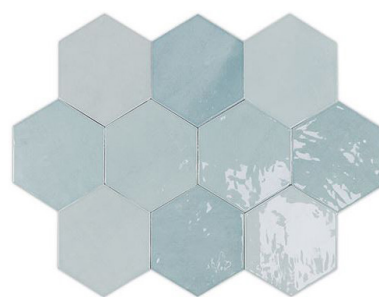

# ZELLIGE

MUR | 10.8x12.4cm (4"x5")

Si vous voulez voir cette page Zellige? Visiter [www.saranatile.com](http://www.saranatile.com)

E M B A L L A G E		** INFORMATIONS PEUVENT CHANGER SANS PRÉAVIS **							
	BOÎTES			PALLETTE			TECHNIQUE		
GRANDEUR	MCX	P/C	LBS	MCX	BOITES	P/C	PEI	MOHS	
10.8x12.4cm	38	4.11	12	4522	119	489	-	-	

**ZELLIG - WHITE**  
White (10.8x12.4cm)  
\$14.95/Pc

**ZELLIG - COBALT**  
Cobalt (10.8x12.4cm)  
\$14.95/Pc

**ZELLIG - AQUA**  
Aqua (10.8x12.4cm)  
\$14.95/Pc

**ZELLIG - GREY**  
Grey (10.8x12.4cm)  
\$14.95/Pc

**ZELLIG - EMERALD**  
Emerald (10.8x12.4cm)  
\$14.95/Pc

**ZELLIG - NUDE**  
Nude (10.8x12.4cm)  
\$14.95/Pc

**ZELLIG - MINT**  
Mint (10.8x12.4cm)  
\$14.95/Pc

**ZELLIG - GRAPHITE**  
Charcoal (10.8x12.4cm)  
\$14.95/Pc