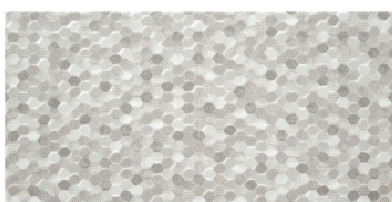

WINDSOR

TUILE MUR | 25x50cm (9.84"x 19.68")

Si vous voulez voir cette page Windsor ? Visiter www.saranatile.com

E M B A L L A G E								
INFORMATIONS PEUVENT CHANGER SANS PRÉAVIS								
	BOÎTES			PALLETTE			TECHNIQUE	
GRANDEUR	MCX	P/C	LBS	MCX	BOÎTES	P/C	PEI	MOHS
25x50cm	13	17.54	57.32	832	64	1119.3	-	-

WINDSO - GREYMT
Grey MT (25x50cm)
\$6.45/Pc

WINDSO - WHITEMT
White MT (25x50cm)
\$6.45/Pc

WINDSO - GREYLF
Grey LF (25x50cm)
\$6.45/Pc

WINDSO - WHITELF
White LF (25x50cm)
\$6.45/Pc

WINDSO - COLDMT
Cold MT (25x50cm)
\$6.45/Pc