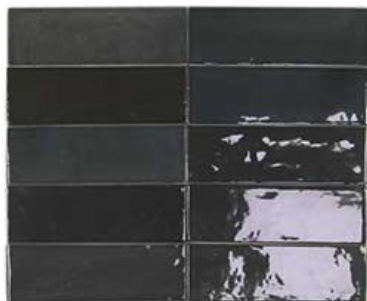

**SAFI - GREY**  
Grey (5.2 x 16 cm)  
\$9.95/Pc

**SAFI - NUDE**  
Nude (5.2 x 16 cm)  
\$9.95/Pc

**SAFI - AQUA**  
Aqua (5.2 x 16 cm)  
\$9.95/Pc

**SAFI - MINT**  
Mint (5.2 x 16 cm)  
\$9.95/Pc

**SAFI - COBALT**  
White (5.2 x 16 cm)  
\$9.95/Pc

**SAFI - GRAPHITE**  
Graphite (5.2 x 16 cm)  
\$9.95/Pc

**SAFI - EMERALD**  
Emerald (5.2 x 16 cm)  
\$9.95/Pc

**\*NOTEZ: LES GRANDEURS SONT APPROXIMATIFS.\***