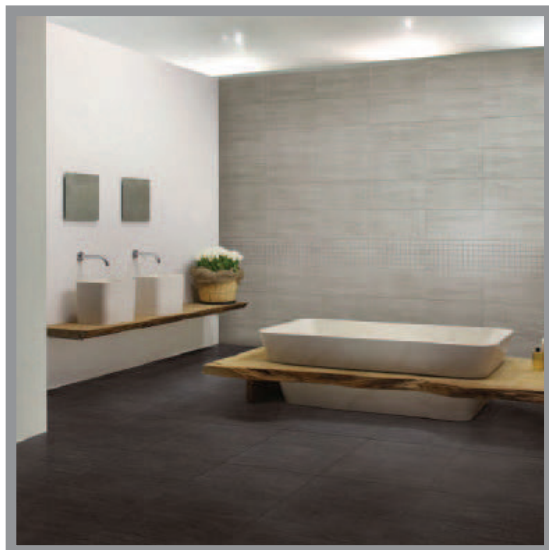

FUSION

COLOURED BODY PORCELAIN | 30x60.4cm (12"x24")

Si vous voulez voir cette page Fusion? Visiter www.saranatile.com

E M B A L L A G E			**INFORMATIONS PEUVENT CHANGER SANS PRÉAVIS**						
GRANDEUR	BOÎTES			PALLETTE			TECHNIQUE		
	MCX	P/C	LBS	MCX	BOÎTES	P/C	PEI	MOHS	
30x60.4cm	7	13.67	41.8	280	40	546.8	4	6	

FUSION - BLACK
Black (30x60.4cm)
\$7.67/Pc

FUSION - GREY
Grey (30x60.4cm)
\$7.67/Pc

FUSION - SMOKE
Smoke (30x60.4cm)
\$7.67/Pc

FUSION - BLACKMOS
Black Mosaic
(30x30cm)
\$24.95/Pc

FUSION - GREYMOS
Grey Mosaic
(30x30cm)
\$24.95/Pc