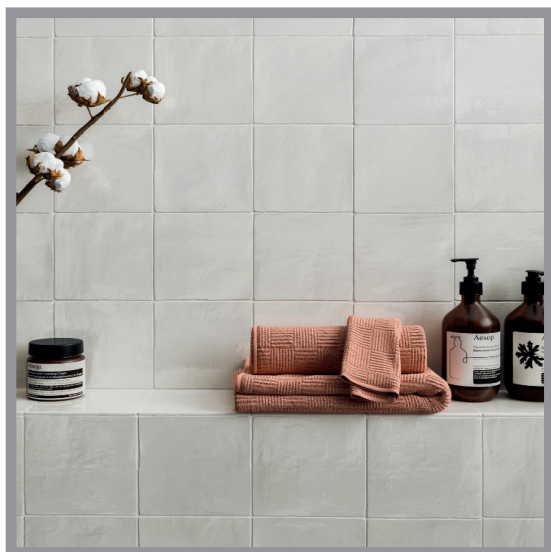

FLASH

MUR | 13x13cm (5.1"x5.1")

Si vous voulez voir cette page Flash? Visiter www.saranatile.com

E M B A L L A G E				**INFORMATIONS PEUVENT CHANGER SANS PRÉAVIS**				
	BOÎTES			PALLETTE			TECHNIQUE	
GRANDEUR	MCX	P/C	LBS	MCX	BOÎTES	P/C	PEI	MOHS
13x13cm	38	6.9	17.20	4332	114	786.6	-	-

OMBRAGE
PANACHÉE

FABRIQUÉ
EN ESPAGNE