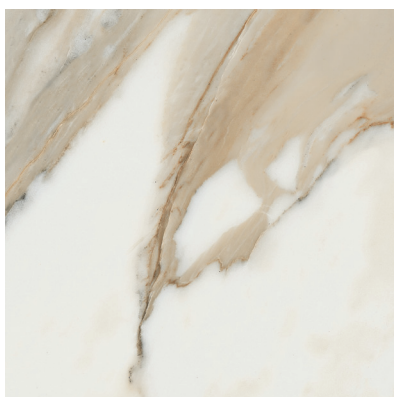

FANAL CALACATTA

PORCELAINE | 60x60cm (24"x 24") | 31.65x90cm (12.4"x35.4")

Si vous voulez voir cette page Fanal Calacatta? Visiter www.saranatile.com

E M B A L L A G E			**INFORMATIONS PEUVENT CHANGER SANS PRÉAVIS**					
	BOÎTES			PALLETTE			TECHNIQUE	
GRANDEUR	MCX	P/C	LBS	MCX	BOITES	P/C	PEI	MOHS
60x60cm	3	11.51	48.28	120	40	460.52	4	-
31.65x90cm	4	12.15	43	192	48	583.63	4	-

FANALC - CAL6060

Calacatta Gold (60x60cm) **Porcelaine**
\$9.95/Pc

FANALC - CAL3190

Calacatta Gold (31.65x90cm) **Mur**
\$9.95/Pc

FANALC - HEXDECOR

Calacatta Gold (31.65x90cm) **Mur**
\$9.95/Pc

***NOTEZ: LES GRANDEURS SONT APPROXIMATIFS.**