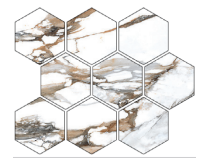

EK GOLD CALACATTA

PORCELAINE | 60x60cm (24"x24") | 60x120cm (23.6"x47.2") | 120x120cm (47.2"x47.2") | 120x270cm (47.2"x106")
30x60cm (11.8"x23.6")

Si vous voulez voir cette page EK Gold Calacatta ? Visiter www.saranatile.com

E M B A L L A G E		**INFORMATIONS PEUVENT CHANGER SANS PRÉAVIS**						
GRANDEUR	BOÎTES			PALLETTE			TECHNIQUE	
	MCX	P/C	LBS	MCX	BOÎTES	P/C	PEI	MOHS
30x60cm (10 mm aprox)	7	13.56	52.75	280	40	542.4	-	-
60x60cm (10 mm aprox)	4	15.5	68.6	180	30	465	-	-
60x120cm (10 mm aprox)	2	15.5	64.64	70	35	542.5	-	-
120x120cm (10 mm aprox)	2	31	130	36	18	558	-	-

EKGOLD - 3060POL
Calacatta Gold (30x60cm)
POLI
\$10.90/Pc

EKGOLD- 6060POL
Calacatta Gold (60x60cm)
POLI
\$11.95/Pc

EKGOLD - 60120POL
Calacatta Gold (60x120cm)
POLI
\$13.95/Pc

EKGOLD - HEXPOL
Calacatta Gold (30.2x30.2cm)
POLI
(1 Sheet = Approx 0.83 Sq.Ft)
\$34.95/Mcx