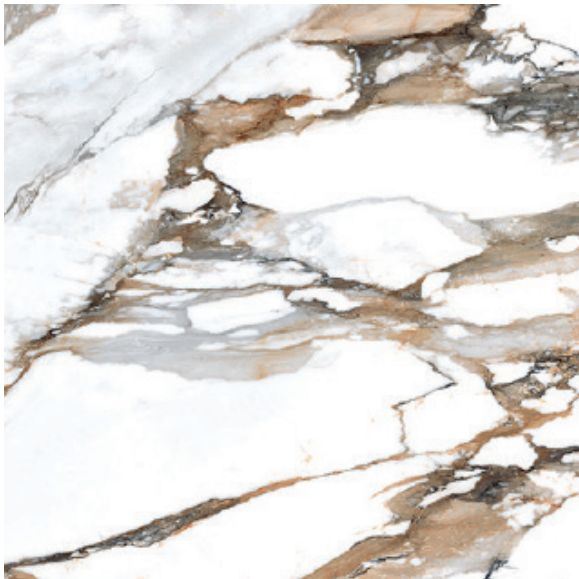

EKGOLD - 3060POL
Calacatta Gold (30x60cm)
POLI
\$10.90/Pc

EKGOLD- 6060POL
Calacatta Gold (60x60cm)
POLI
\$11.95/Pc

EKGOLD - 60120POL
Calacatta Gold (60x120cm)
POLI
\$13.95/Pc

EKGOLD - HEXPOL
Calacatta Gold (30.2x30.2cm)
POLI
(1 Sheet = Approx 0.83 Sq.Ft)
\$34.95/Mcx

EKGOLD - 120120PO
Calacatta Gold (120x120cm)
POLI
\$16.15/Pc

- Les Tuiles ont un "stock" (une disponibilité) limitée
- Assurez vous d'avoir l'équipement approprié pour accepter ces tuiles très large ou elles ne pourront pas être livrées
- Sujet a des frais de livraison.
Sujet a des frais de livraisons.
S.v.p appelez Sarana pour plus de détails.

EKGOLD - 120270POL
Calacatta Gold (120x270cm)
6mm Thickness *POLI*
\$21.95/Pc

*NOTEZ: LES FORMATS SONT APPROXIMATIFS *