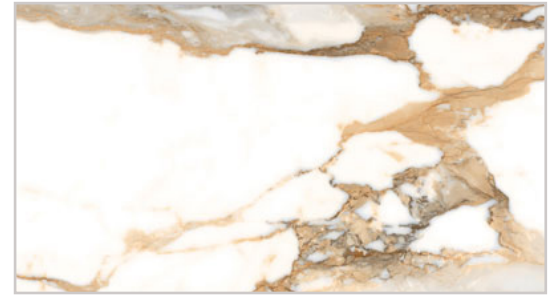

CRASH - BEIGE30  
Beige (30x60cm) \*POLI\*  
\$9.45/Pc

CRASH - BEIGE60  
Beige (60x60cm) \*POLI\*  
\$9.59/Pc

CRASH - BEIGE75  
Beige (75x75cm) \*POLI\*  
\$11.95/Pc

CRASH - BEIGE120  
Beige (60x120cm) \*POLI\*  
\$12.55/Pc