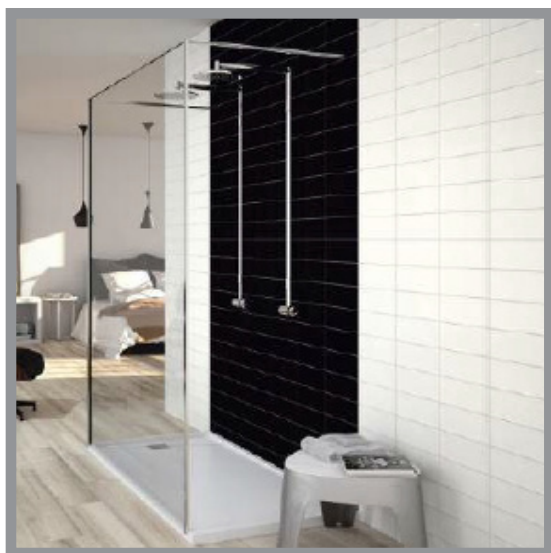

BISEL - CARRARA

Carrara Brillo

SHINY & BEVELLED

$7.99/Pc

BULEVA - WHITE

White

$8.99/Pc

BULEVAR

MUR 10x30cm (4"x12")

Si vous voulez voir cette page Bulevar? Visiter www.saranatile.com

E M B A L L A G E		**INFORMATIONS PEUVENT CHANGER SANS PRÉAVIS**							
	BOÎTES			PALLETTE			TECHNIQUE		
GRANDEUR	MCX	P/C	LBS	MCX	BOITES	P/C	PEI	MOHS	
10x30cm	33	10.76	27.01	2574	78	839.28	-	-	

*NOTEZ: LES FORMATS SONT APPROXIMATIFS *