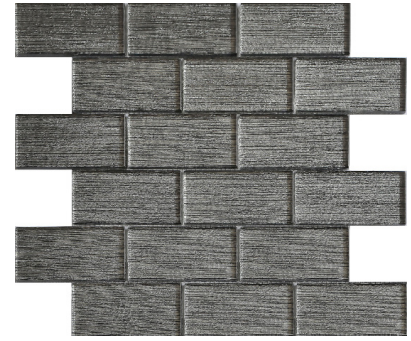

# FABRIC GLASS

**GLASS - FABGM0C16**  
GM0133C-16 (30x30cm sheet)  
(1 Mcx = 0.98 Pc)  
\$21.95/Mcx

**GLASS - FABGM0C14**  
GM0133C-14 (30x30cm sheet)  
(1 Mcx = 0.98 Pc)  
\$21.95/Mcx

**GLASS - FABGM0C15**  
GM0133C-15 (30x30cm sheet)  
(1 Mcx = 0.98 Pc)  
\$21.95/Mcx

**GLASS - FABGS0C13**  
GS0133C-13 (7.5x30cm / 3"x12")  
(1 Mcx = 0.25 Pc)  
\$5.67/Mcx

**GLASS - FABGS0C14**  
GS0133C-14 (7.5x30cm / 3"x12")  
(1 Mcx = 0.25 Pc)  
\$5.67/Mcx

**GLASS - FABGS0C15**  
GS0133C-15 (7.5x30cm / 3"x12")  
(1 Mcx = 0.25 Pc)  
\$5.67/Mcx

**GLASS - FABGS0C16**  
GS0133C-16 (7.5x30cm / 3"x12")  
(1 Mcx = 0.25 Pc)  
\$5.67/Mcx

\* Notez: La mosaïque peut être soit pâte de verre, pierre naturelle ou les deux \*  
\*NOTEZ: LES GRANDEURS SONT APPROXIMATIFS.\*