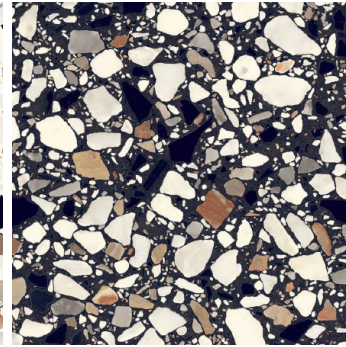

FAETANO

PORCELAIN | 20x20cm (7.8"x7.8") | 7.5x40cm (2.7"x15.7") | 5x20cm (1.9"x7.8")
 Si vous voulez voir cette page Faetano? Visiter www.saranatile.com

E M B A L L A G E				**INFORMATIONS PEUVENT CHANGER SANS PRÉAVIS**				
GRANDEUR	BOÎTES			PALLETTE			TECHNIQUE	
	MCX	P/C	LBS	MCX	P/C	SQ.FT	PEI	MOHS
20x20cm	29	12.48	44	1305	45	561.6	-	-
7.5x40cm	44	14.20	-	1584	36	511.2	-	-
5x20cm	84	9.04	-	3780	45	406.8	-	-

RECOMMENDED

FAETAN - FR10MICRO
 Bianco Micro Frammenti (20x20cm)
 \$9.65/Pc

FAETAN - FR10MACRO
 Bianco Macro Frammenti (20x20cm)
 \$9.65/Pc

FAETAN - FR08MACRO
 Nero Macro Frammenti (20x20cm)
 \$9.65/Pc

FAETAN - FR02MACRO
 Azzurro Macro Frammenti (20x20cm)
 \$9.65/Pc