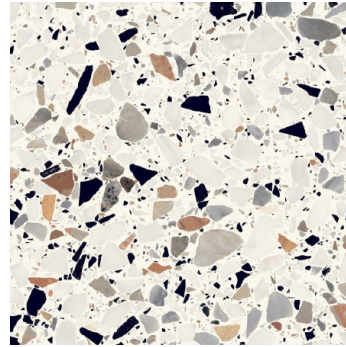

FAETANO

PORCELAIN | 20x20cm (7.8"x7.8") | 7.5x40cm (2.7"x15.7") | 5x20cm (1.9"x7.8")
 Si vous voulez voir cette page Faetano? Visiter www.saranatile.com

E M B A L L A G E				**INFORMATIONS PEUVENT CHANGER SANS PRÉAVIS**				
GRANDEUR	BOÎTES			PALLETTE			TECHNIQUE	
	MCX	P/C	LBS	MCX	P/C	SQ.FT	PEI	MOHS
20x20cm	29	12.48	44	1305	45	561.6	-	-
7.5x40cm	44	14.20	-	1584	36	511.2	-	-
5x20cm	84	9.04	-	3780	45	406.8	-	-

RECOMMENDED

FAETAN - FR10MICRO
 Bianco Micro Frammenti (20x20cm)
 \$9.65/Pc

FAETAN - FR10MACRO
 Bianco Macro Frammenti (20x20cm)
 \$9.65/Pc

FAETAN - FR08MACRO
 Nero Macro Frammenti (20x20cm)
 \$9.65/Pc

FAETAN - FR02MACRO
 Azzurro Macro Frammenti (20x20cm)
 \$9.65/Pc