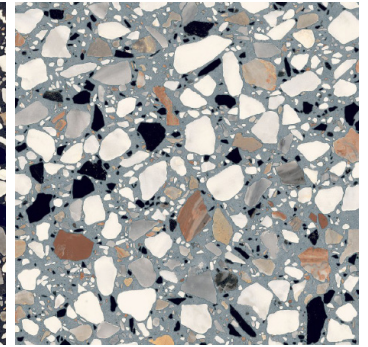

FAETANO

PORCELAIN | 20x20cm (7.8"x7.8") | 7.5x40cm (2.7"x15.7") | 5x20cm (1.9"x7.8")
 Si vous voulez voir cette page Faetano? Visiter www.saranatile.com

E M B A L L A G E				**INFORMATIONS PEUVENT CHANGER SANS PRÉAVIS**				
GRANDEUR	BOÎTES			PALLETTE			TECHNIQUE	
	MCX	P/C	LBS	MCX	P/C	SQ.FT	PEI	MOHS
20x20cm	29	12.48	44	1305	45	561.6	-	-
7.5x40cm	44	14.20	-	1584	36	511.2	-	-
5x20cm	84	9.04	-	3780	45	406.8	-	-

RECOMMENDED

FAETAN - FR10MICRO
 Bianco Micro Frammenti (20x20cm)
 \$9.65/Pc

FAETAN - FR10MACRO
 Bianco Macro Frammenti (20x20cm)
 \$9.65/Pc

FAETAN - FR08MACRO
 Nero Macro Frammenti (20x20cm)
 \$9.65/Pc

FAETAN - FR02MACRO
 Azzurro Macro Frammenti (20x20cm)
 \$9.65/Pc