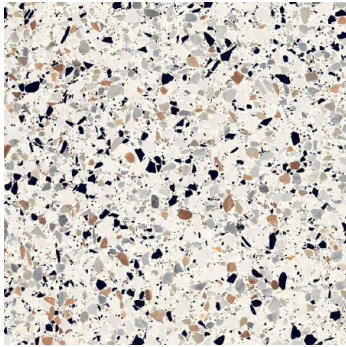

FAETANO

PORCELAIN | 20x20cm (7.8"x7.8") | 7.5x40cm (2.7"x15.7") | 5x20cm (1.9"x7.8")
 Si vous voulez voir cette page Faetano? Visiter www.saranatile.com

E M B A L L A G E				**INFORMATIONS PEUVENT CHANGER SANS PRÉAVIS**				
GRANDEUR	BOÎTES			PALLETTE			TECHNIQUE	
	MCX	P/C	LBS	MCX	P/C	SQ.FT	PEI	MOHS
20x20cm	29	12.48	44	1305	45	561.6	-	-
7.5x40cm	44	14.20	-	1584	36	511.2	-	-
5x20cm	84	9.04	-	3780	45	406.8	-	-

RECOMMENDED

FAETAN - FR10MICRO
 Bianco Micro Frammenti (20x20cm)
 \$9.65/Pc

FAETAN - FR10MACRO
 Bianco Macro Frammenti (20x20cm)
 \$9.65/Pc

FAETAN - FR08MACRO
 Nero Macro Frammenti (20x20cm)
 \$9.65/Pc

FAETAN - FR02MACRO
 Azzurro Macro Frammenti (20x20cm)
 \$9.65/Pc