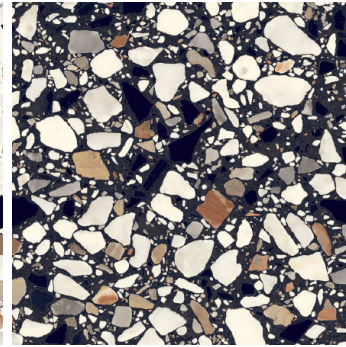

# FAETANO

PORCELAIN | 20x20cm (7.8"x7.8") | 7.5x40cm (2.7"x15.7") | 5x20cm (1.9"x7.8")

Want to see the Faetano Brochure? Visit [www.saranatile.com](http://www.saranatile.com)

RECOMMENDED

**FAETAN - FR10MICRO**  
Bianco Micro Frammenti (20x20cm)  
\$9.65/Sq.Ft

**FAETAN - FR10MACRO**  
Bianco Macro Frammenti (20x20cm)  
\$9.65/Sq.Ft

**FAETAN - FR08MACRO**  
Nero Macro Frammenti (20x20cm)  
\$9.65/Sq.Ft