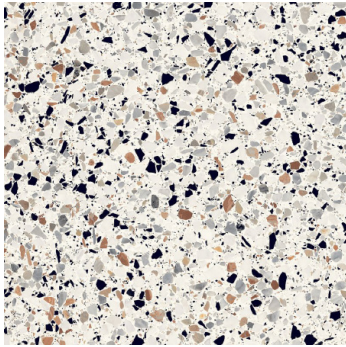

# FAETANO

PORCELAIN | 20x20cm (7.8"x7.8") | 7.5x40cm (2.7"x15.7") | 5x20cm (1.9"x7.8")

Want to see the Faetano Brochure? Visit [www.saranatile.com](http://www.saranatile.com)

RECOMMENDED

**FAETAN - FR10MICRO**  
Bianco Micro Frammenti (20x20cm)  
\$9.65/Sq.Ft

**FAETAN - FR10MACRO**  
Bianco Macro Frammenti (20x20cm)  
\$9.65/Sq.Ft

**FAETAN - FR08MACRO**  
Nero Macro Frammenti (20x20cm)  
\$9.65/Sq.Ft