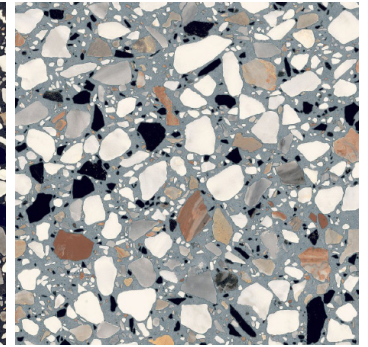

RECOMMENDED

**FAETAN - FR10MICRO**  
Bianco Micro Frammenti (20x20cm)  
\$9.65/Sq.Ft

**FAETAN - FR10MACRO**  
Bianco Macro Frammenti (20x20cm)  
\$9.65/Sq.Ft

**FAETAN - FR08MACRO**  
Nero Macro Frammenti (20x20cm)  
\$9.65/Sq.Ft

**FAETAN - FR02MACRO**  
Azzurro Macro Frammenti (20x20cm)  
\$9.65/Sq.Ft

**FAETAN - FR02BRICK**  
Azzurro Brick Frammenti (7.5x40cm)  
\$12.45/Sq.Ft

**FAETAN - FR05BRICK**  
Grigio Brick Frammenti (7.5x40cm)  
\$12.45/Sq.Ft