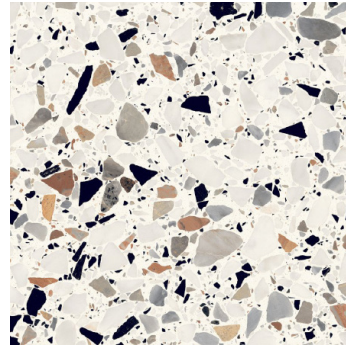

RECOMMENDED

**FAETAN - FR10MICRO**  
Bianco Micro Frammenti (20x20cm)  
\$9.65/Sq.Ft

**FAETAN - FR10MACRO**  
Bianco Macro Frammenti (20x20cm)  
\$9.65/Sq.Ft

**FAETAN - FR08MACRO**  
Nero Macro Frammenti (20x20cm)  
\$9.65/Sq.Ft