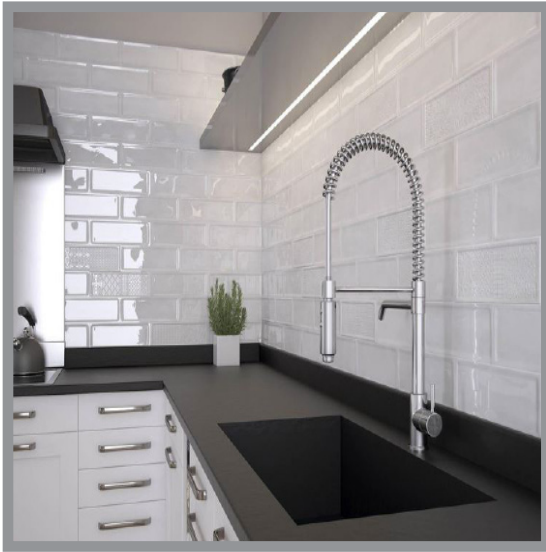

TUILE MUR | 10x30cm (3.93"x11.8")

Si vous voulez voir cette page Titan ? Visiter [www.saranatile.com](http://www.saranatile.com)

| E M B A L L A G E |        |       |     | **INFORMATIONS PEUVENT CHANGER SANS PRÉAVIS** |        |        |           |      |  |
|-------------------|--------|-------|-----|---|--------|--------|-----------|------|--|
|                   | BOÎTES |       |     | PALLETTE                                      |        |        | TECHNIQUE |      |  |
| GRANDEUR          | MCX    | P/C   | LBS | MCX   | BOÎTES | P/C    | PEI       | MOHS |  |
| 10x30cm           | 33     | 10.76 | 27  | 312   | 78     | 839.58 | -         | -    |  |