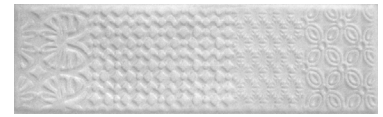

TUILE MUR | 10x30cm (3.93"x11.8")

Si vous voulez voir cette page Titan ? Visiter [www.saranatile.com](http://www.saranatile.com)

| E M B A L L A G E |        |       |     | **INFORMATIONS PEUVENT CHANGER SANS PRÉAVIS** |        |        |           |      |  |
|-------------------|--------|-------|-----|---|--------|--------|-----------|------|--|
|                   | BOÎTES |       |     | PALLETTE                                      |        |        | TECHNIQUE |      |  |
| GRANDEUR          | MCX    | P/C   | LBS | MCX   | BOÎTES | P/C    | PEI       | MOHS |  |
| 10x30cm           | 33     | 10.76 | 27  | 312   | 78     | 839.58 | -         | -    |  |

**TITAN - GLACIERBR**  
GLACIER BRILLO (10x30cm)  
\$8.29/Pc \*MUR\*

**TITAN - DECORGLAC**  
DECOR GLACIER BRILLO (10x30cm)  
\$8.69/Pc \*MUR\*

**TITAN - WHITEBRIL**  
WHITE BRILLO (10x30cm)  
\$8.29/Pc \*MUR\*