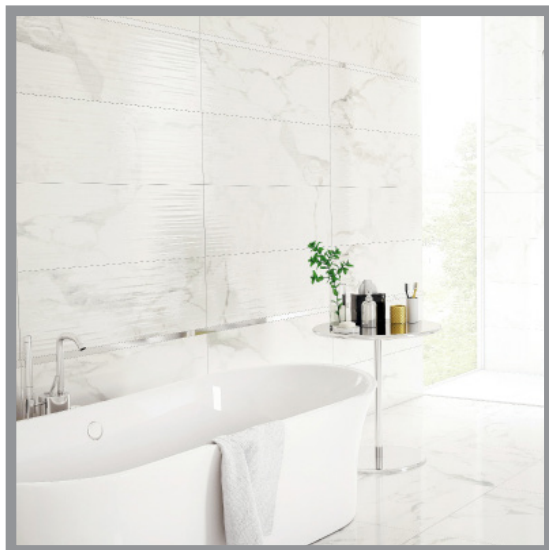

NATURA

VITRE PORCELAINE | 45x45cm (17.7"x17.7")

MUR | 27x42cm (10.6"x16.5")

Si vous voulez voir cette page Natura? Visiter www.saranatile.com

E M B A L L A G E			**INFORMATIONS PEUVENT CHANGER SANS PRÉAVIS**					
GRANDEUR	BOÎTES			PALLETTE			TECHNIQUE	
	MCX	P/C	LBS	MCX	BOITES	P/C	PEI	MOHS
45x45cm	6	13.13	48.54	216	36	472.68	-	-
27x42cm	9	10.76	28.94	702	78	839.58	-	-

NATURA - KALGREY45

Kalacata Grey (45x45cm)
\$5.95/Pc

NATURA - KALGREY27 'WALL'

Kalacata Grey (27x42cm)
\$5.95/Pc

NEW METRO

TUILE MUR | 10x40cm (4"x16") | 10x20 (4"x8")

Want to see the New Metro Brochure? Visit www.saranatile.com