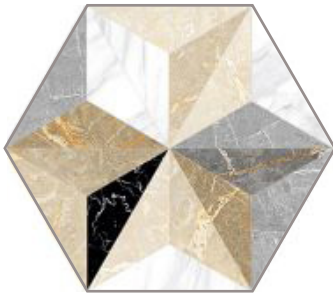

OSET HEXAGON

PORCELAIN | 20x24cm (7.87"x 9.44") | 8x33cm (3"x12.9")

Want to see the Oset Hexagon Brochure? Visit www.saranatile.com

PACKAGING

INFORMATION MAY CHANGE WITHOUT NOTICE

SIZE	BOX			PALLET			TECHNICAL	
	PIECES	SQ.FT	LBS	PIECES	BOXES	SQ.FT	PEI	MOHS
20x24cm	25	9.8	32	1500	60	590.7	-	-
8x33cm	48	13.75	45.30	2304	48	660	-	-

Oseth - IRISCOLOR
Iris Colors(20x24cm)
\$7.95/Sq.Ft

Oseth - IRISGREY
Iris Grey (20x24cm)
\$7.95/Sq.Ft

Oseth - NEOWHITE
Neo White (20x24cm)
\$7.95/Sq.Ft

Oseth - VERSBLACK
Versalles Black (20x24cm)
\$7.95/Sq.Ft

Oseth - VERSMAREN
Versalles Marengo (20x24cm)
\$7.95/Sq.Ft

Oseth - VERSGREY
Versalles Grey (20x24cm)
\$7.95/Sq.Ft

Oseth - VERSWHITE
Versalles White (20x24cm)
\$7.95/Sq.Ft

Oseth - BLACK33
Versalles Black (8x33cm)
\$6.45/Sq.Ft