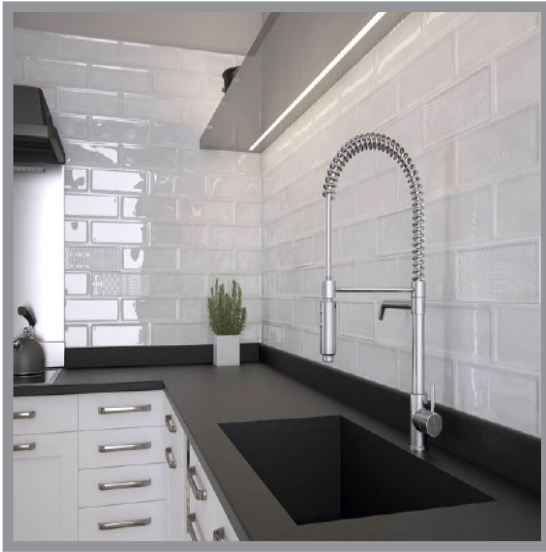

TUILE MUR | 10x30cm (3.93"x11.8")

Si vous voulez voir cette page Titan ? Visiter [www.saranatile.com](http://www.saranatile.com)

E M B A L L A G E				**INFORMATIONS PEUVENT CHANGER SANS PRÉAVIS**					
	BOÎTES			PALLETTE			TECHNIQUE		
GRANDEUR	MCX	P/C	LBS	MCX	BOÎTES	P/C	PEI	MOHS	
10x30cm	33	10.76	27	312	78	839.58	-	-	