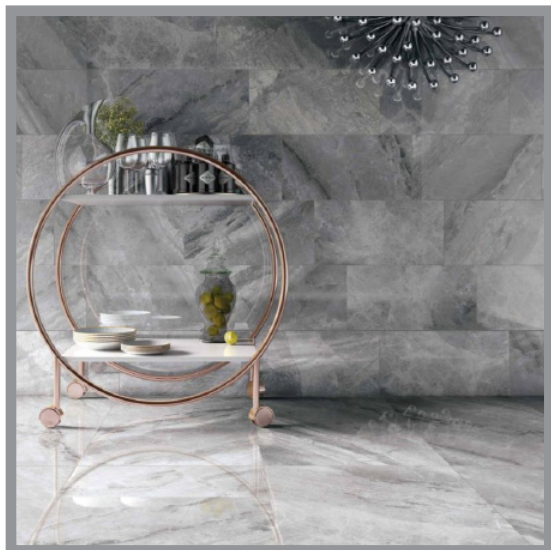

SUPREME

POLI RECTIFIÉ PORCELAINE | 60x120cm (24"x48") | 60x60cm (24"x24")
Si vous voulez voir cette Suprême ? Visiter www.saranatile.com

E M B A L L A G E							**INFORMATIONS PEUVENT CHANGER SANS PRÉAVIS**		
	BOÎTES			PALLETTE			TECHNIQUE		
GRANDEUR	MCX	P/C	LBS	MCX	BOÎTES	P/C	PEI	MOHS	
60x60cm	3	11.62	52.9	96	32	371.84	Beige/Grey/ Ivory/Silver: 3 Charcoal: 2	-	
60x120cm	2	15.49	69.6	64	32	495.68		-	
80x180cm	1	15.5	72.75	30	30	496		-	

O M B R A G E
PANACHÉE

FABRIQUÉ
EN ITALIE

SUPREM - SILVER60
Silver (60x60cm)
\$11.95/Pc

SUPREM - GREY60
Grey (60x60cm)
\$11.95/Pc

SUPREM - CHARCOA60
Charcoal (60x60cm)
\$11.95/Pc

SUPREM - IVORY60
Ivory (60x60cm)
\$11.95/Pc