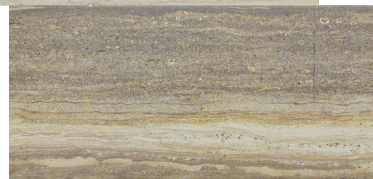

**VARIEGATED SHADING**

**MADE IN ITALY**

**SINTIV - BIANC3060**  
Bianco (30x60cm)  
\$5.99/Sq.Ft

**SINTIV - GRIGI3060**  
Grigio (30x60cm)  
\$5.99/Sq.Ft

**SINTIV - FORES3060**  
Foresta (30x60cm)  
\$5.99/Sq.Ft

**SINTIV - DORAT3060**  
Dorato (30x60cm)  
\$5.99/Sq.Ft

**SINTIV - BIANCMOS**  
Bianco Mosaic (30x30cm)  
\$24.35/Sheet

**SINTIV - FORESMOS**  
Foresta Mosaic (30x30cm)  
\$24.35/Sheet

**SINTIV - DORATMOS**  
Dorato Mosaic (30x30cm)  
\$24.35/Sheet

**SINTIV - GRIGIMOS**  
Grigio Mosaic (30x30cm)  
\$24.35/Sheet

**\*NOTE: TILE SIZES ARE APPROXIMATE\***