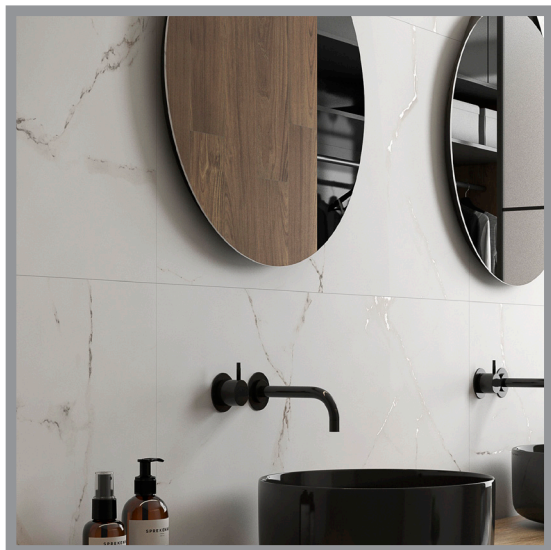

PALATINA ONICE

PORCELAINE RECTIFIÉ | 30x60cm (11.8"x23.6") | 60x120cm (23.6"x47.2") | 80x80cm (31.49"x31.49")
Si vous voulez voir cette page Palatina Onice? Visiter www.saranatile.com

E M B A L L A G E			**INFORMATIONS PEUVENT CHANGER SANS PRÉAVIS**					
	BOÎTES			PALLETTE			TECHNIQUE	
GRANDEUR	MCX	P/C	LBS	MCX	P/C	SQ.FT	PEI	MOHS
30x60cm	8	15.5	55	480	60	930	-	-
60x120cm	2	15.49	-	64	32	495.68	-	-
80x80cm	2	13.77	-	70	35	481.95	-	-