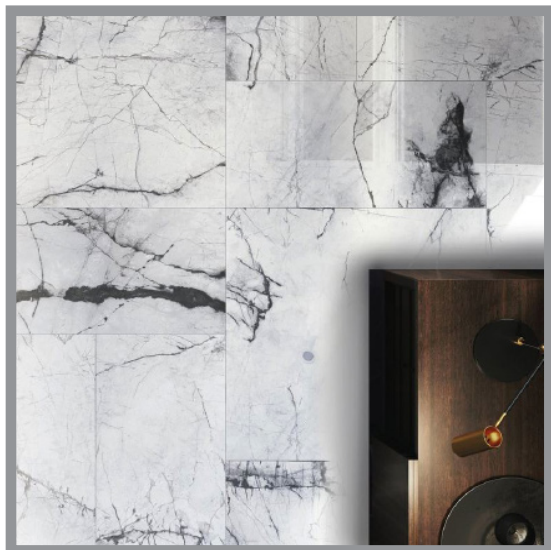

# NEW ICE WHITE

POLI RECTIFIÉ PORCELAINE | 75x75cm (29.5"x29.5")

Si vous voulez voir cette page New Ice White ? Visiter [www.saranatile.com](http://www.saranatile.com)

E M B A L L A G E		**INFORMATIONS PEUVENT CHANGER SANS PRÉAVIS**							
GRANDEUR	BOÎTES			PALLETTE			TECHNIQUE		
	MCX	P/C	LBS	MCX	BOÎTES	P/C	PEI	MOHS	
75x75cm	2	11.94	-	84	42	501.48	5	4	

**NEWICE - WHITE7575**  
White (75x75cm)  
\$10.75/Pc

**\*NOTEZ: LES GRANDEURS SONT APPROXIMATIFS.\***