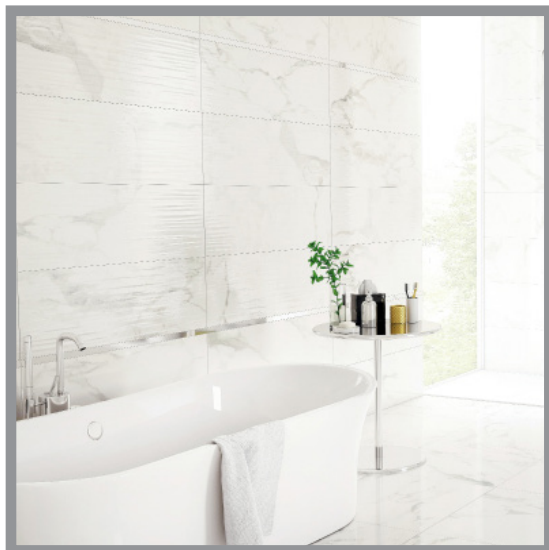

NATURA

VITRE PORCELAINE | 45x45cm (17.7"x17.7")

MUR | 27x42cm (10.6"x16.5")

Si vous voulez voir cette page Natura? Visiter www.saranatile.com

E M B A L L A G E			**INFORMATIONS PEUVENT CHANGER SANS PRÉAVIS**					
GRANDEUR	BOÎTES			PALLETTE			TECHNIQUE	
	MCX	P/C	LBS	MCX	BOITES	P/C	PEI	MOHS
45x45cm	6	13.13	48.54	216	36	472.68	-	-
27x42cm	9	10.76	28.94	702	78	839.58	-	-

NATURA - KALGREY45

Kalacata Grey (45x45cm)
\$4.70/Pc

NATURA - KALGREY27 'WALL'

Kalacata Grey (27x42cm)
\$4.55/Pc

NEW METRO

TUILE MUR | 10x40cm (4"x16") | 10x20 (4"x8")

Want to see the New Metro Brochure? Visit www.saranatile.com