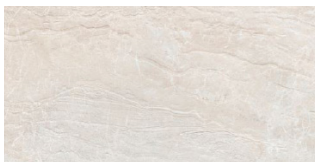

MYSTONE

PORCELAINE 30x60.4cm (12"x24") |

Si vous voulez voir cette page Mystone? Visiter www.saranatile.com

E M B A L L A G E				**INFORMATIONS PEUVENT CHANGER SANS PRÉAVIS**				
	BOÎTES			PALLETTE			TECHNIQUE	
GRANDEUR	MCX	P/C	LBS	MCX	BOITES	P/C	PEI	MOHS
30x60.4m	8	15.60	53.15	320	40	624.08	4	6

MYSTON - WHITE3060
White (30x60.4cm)
\$6.25/Pc

MYSTON - GREY3060
Grey (30x60.4cm)
\$6.25/Pc

MYSTON - SAND3060
Sand (30x60.4cm)
\$6.25/Pc

MYSTON - TAUPE3060
Taupe (30x60.4cm)
\$6.25/Pc

MYSTON - WHITEMOS
2"x2" White Mosaic
30x30cm
\$23.95/Mcx