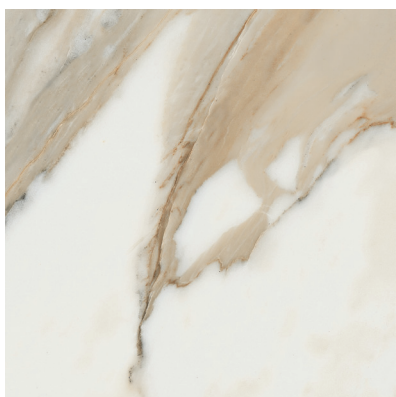

FANAL CALACATTA

PORCELAINE | 60x60cm (24"x 24") | 31.65x90cm (12.4"x35.4")

Si vous voulez voir cette page Fanal Calacatta? Visiter www.saranatile.com

E M B A L L A G E			**INFORMATIONS PEUVENT CHANGER SANS PRÉAVIS**					
	BOÎTES			PALLETTE			TECHNIQUE	
GRANDEUR	MCX	P/C	LBS	MCX	BOITES	P/C	PEI	MOHS
60x60cm	3	11.51	48.28	120	40	460.52	4	-
31.65x90cm	4	12.15	43	192	48	583.63	4	-

FANALC - CAL6060

Calacatta Gold (60x60cm) **Porcelaine**
\$7.95/Pc

FANALC - CAL3190

Calacatta Gold (31.65x90cm) **Mur**
\$7.95/Pc

FANALC - HEXDECOR

Calacatta Gold (31.65x90cm) **Mur**
\$8.95/Pc

NOTEZ: LES GRANDEURS SONT APPROXIMATIFS.