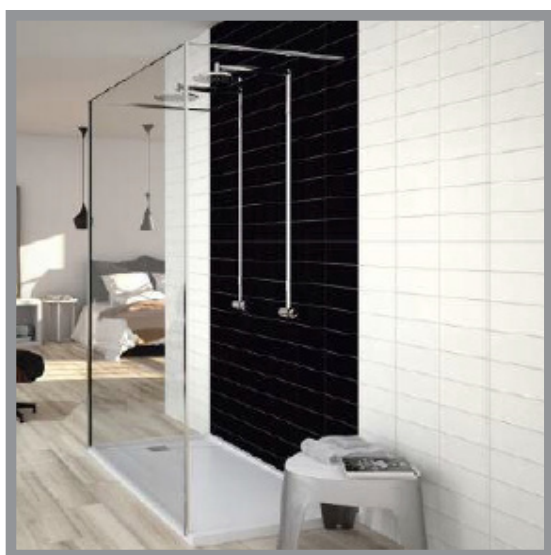

BISEL - CARRARA

Carrara Brillo

SHINY & BEVELLED

$6.24/Pc

BULEVAR

MUR 10x30cm (4"x12")

Si vous voulez voir cette page Bulevar? Visiter www.saranatile.com

E M B A L L A G E				**INFORMATIONS PEUVENT CHANGER SANS PRÉAVIS**					
		BOÎTES			PALLETTE			TECHNIQUE	
GRANDEUR	MCX	P/C	LBS	MCX	BOITES	P/C	PEI	MOHS	
10x30cm	33	10.76	27.01	2574	78	839.28	-	-	

BULEVA - WHITE

White

$7.30/Pc

*NOTEZ: LES FORMATS SONT APPROXIMATIFS *