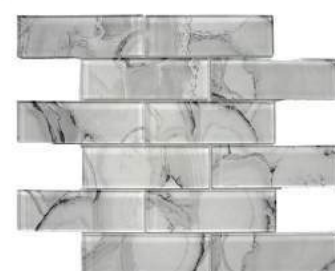

# GLASS MOSAIC

**GLASS - JLW018**  
JL-W018-312 (7.5x30cm / 3"x12")  
(1 Mcx = 0.25 Pc)  
\$4.19/Mcx

**GLASS - HEXGREY**  
Grey (30x30cm)  
\$23.45/Mcx

# GLASS MARBLEIZED

**GLASS - MH4822**  
(30x30cm sheet)  
(1Mcx = 1Pc)  
\$18.95/Mcx

**GLASS - MH4892**  
(30x30cm sheet)  
(1Mcx = 1Pc)  
\$18.95/Mcx

**GLASS - MH4874**  
(30x30cm sheet)  
(1Mcx = 1Pc)  
\$18.95/Mcx

**GLASS - MH4811**  
(30x30cm sheet)  
(1Mcx = 1Pc)  
\$18.95/Mcx

**GLASS - TEXIRRI5**  
(30x25cm sheet)  
(1Mcx = 0.83 Pc)  
\$21.25/Mcx

\* Notez: La mosaïque peut être soit pâte de verre, pierre naturelle ou les deux \*  
\*NOTEZ: LES GRANDEURS SONT APPROXIMATIFS.\*