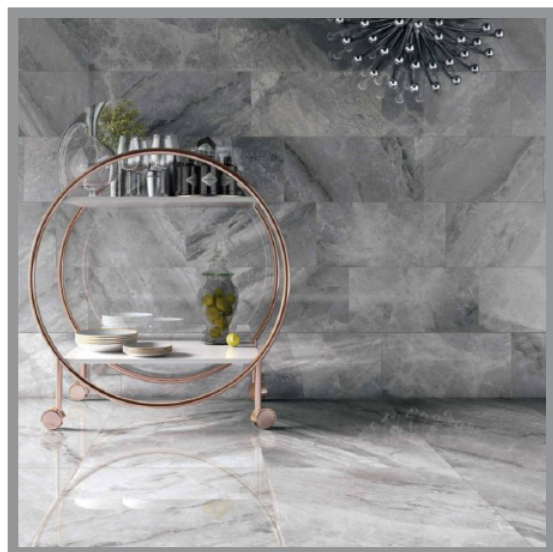

SUPREME

POLI RECTIFIÉ PORCELAINE | 60x120cm (24"x48") | 60x60cm (24"x24")
Si vous voulez voir cette page Supreme ? Visiter www.saranatile.com

E M B A L L A G E								**INFORMATIONS PEUVENT CHANGER SANS PRÉAVIS**	
	BOÎTES			PALLETTE			TECHNIQUE		
GRANDEUR	MCX	P/C	LBS	MCX	BOÎTES	P/C	PEI	MOHS	
60x60cm	3	11.62	52.9	96	32	371.84	Beige/Grey/ Ivory/Silver: 3 Charcoal: 2	-	
60x120cm	2	15.49	69.6	64	32	495.68		-	
80x180cm	1	15.5	72.75	30	30	496		-	

O M B R A G E
PANACHÉE

FABRIQUÉ
EN ITALIE

SUPREM - SILVER60
Silver (60x60cm)
$11.25/Pc | $43.57/Mcx