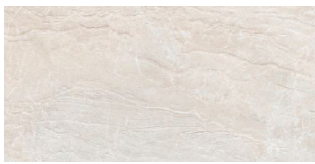

MYSTONE

PORCELAINE 30x60.4cm (12"x24") |

Si vous voulez voir cette page Mystone? Visiter www.saranatile.com

E M B A L L A G E				**INFORMATIONS PEUVENT CHANGER SANS PRÉAVIS**				
	BOÎTES			PALLETTE			TECHNIQUE	
GRANDEUR	MCX	P/C	LBS	MCX	BOITES	P/C	PEI	MOHS
30x60.4m	8	15.60	53.15	320	40	624.08	4	6

MYSTON - WHITE3060

White (30x60.4cm)
\$5.69/Pc | \$11.09/Mcx

MYSTON - GREY3060

Grey (30x60.4cm)
\$5.69/Pc | \$11.09/Mcx

MYSTON - SAND3060

Sand (30x60.4cm)
\$5.69/Pc | \$11.09/Mcx

MYSTON - TAUPE3060

Taupe (30x60.4cm)
\$5.69/Pc | \$11.09/Mcx