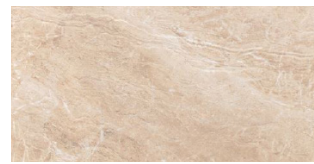

MYSTONE

PORCELAINE 30x60.4cm (12"x24") |

Si vous voulez voir cette page Mystone? Visiter www.saranatile.com

E M B A L L A G E				**INFORMATIONS PEUVENT CHANGER SANS PRÉAVIS**				
	BOÎTES			PALLETTE			TECHNIQUE	
GRANDEUR	MCX	P/C	LBS	MCX	BOITES	P/C	PEI	MOHS
30x60.4m	8	15.60	53.15	320	40	624.08	4	6

MYSTON - WHITE3060

White (30x60.4cm)
\$5.69/Pc | \$11.09/Mcx

MYSTON - GREY3060

Grey (30x60.4cm)
\$5.69/Pc | \$11.09/Mcx

MYSTON - SAND3060

Sand (30x60.4cm)
\$5.69/Pc | \$11.09/Mcx

MYSTON - TAUPE3060

Taupe (30x60.4cm)
\$5.69/Pc | \$11.09/Mcx