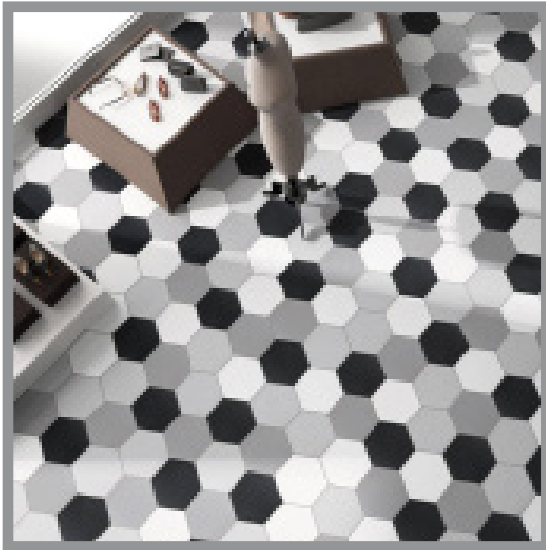

HEX

PORCELAINE | 25x25cm (9.8"x9.8")

Si vous voulez voir cette page Hex ? Visiter www.saranatile.com

E M B A L L A G E			**INFORMATIONS PEUVENT CHANGER SANS PRÉAVIS**					
GRAN-DEUR	BOÎTES			PALLETTE			TECHNIQUE	
	MCX	P/C	LBS	MCX	BOÎTES	P/C	PEI	MOHS
25x25cm	25	11.19	52.9	1200	48	537	Silver/GreyCotton: 4 Black: 3	6

HEX - GREY
Grey (25x25cm)
\$6.95/Pc | \$3.11/Mcx

HEX - BLACK
Black (25x25cm)
\$6.95/Pc | \$3.11/Mcx

HEX - WHITE
White (25x25cm)
\$6.95/Pc | \$3.11/Mcx

HEX - SILVER
Silver (25x25cm)
\$6.95/Pc | \$3.11/Mcx