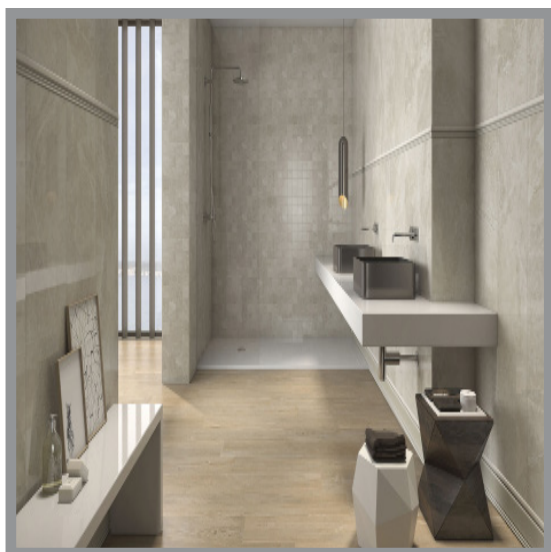

AREZZO

POLI PORCELAINE RECTIFIÉ GLACÉ
30x60cm (12"x24") | 60x60cm (24"x24") |

Si vous voulez voir cette page Arezzo? Visiter www.saranatile.com

E M B A L L A G E				**INFORMATIONS PEUVENT CHANGER SANS PRÉAVIS**				
	BOX			PALLETTE			TECHNIQUE	
GRANDEUR	MCX	P/C	LBS	MCX	BOITES	P/C	PEI	MOHS
30x60cm	8	15.49	68.2	288	36	558	4	-
60x60cm	4	15.49	70.4	144	36	558	4	-