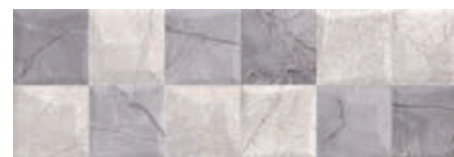

SARY BEIGE

Sary

20x60

20x60 cm revestimiento pasta roja / 8"x24" red body wall tile

Sary blanco 20x60

ONW115

Sary marfil 20x60

ONW115

Sary gris 20x60

ONW115

Sary beige 20x60

ONW115

Sary relieve blanco 20x60   **ONW125**

Sary relieve marfil 20x60   **ONW125**