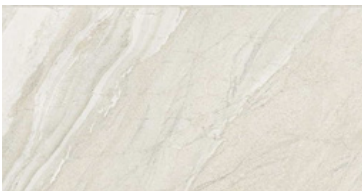

TIVOLI - IVORY3060
Tivoli Ivory (30x60cm)
\$5.99/Pc | \$11.60/Mcx

TIVOLI - BEIGE3060
Tivoli Beige (30x60cm)
\$5.99/Pc | \$11.60/Mcx

TIVOLI - GREY3060
Tivoli Grey (30x60cm)
\$5.99/Pc | \$11.60/Mcx

TIVOLI - PEARL3060
Tivoli Pearl (30x60cm)
\$5.99/Pc | \$11.60/Mcx